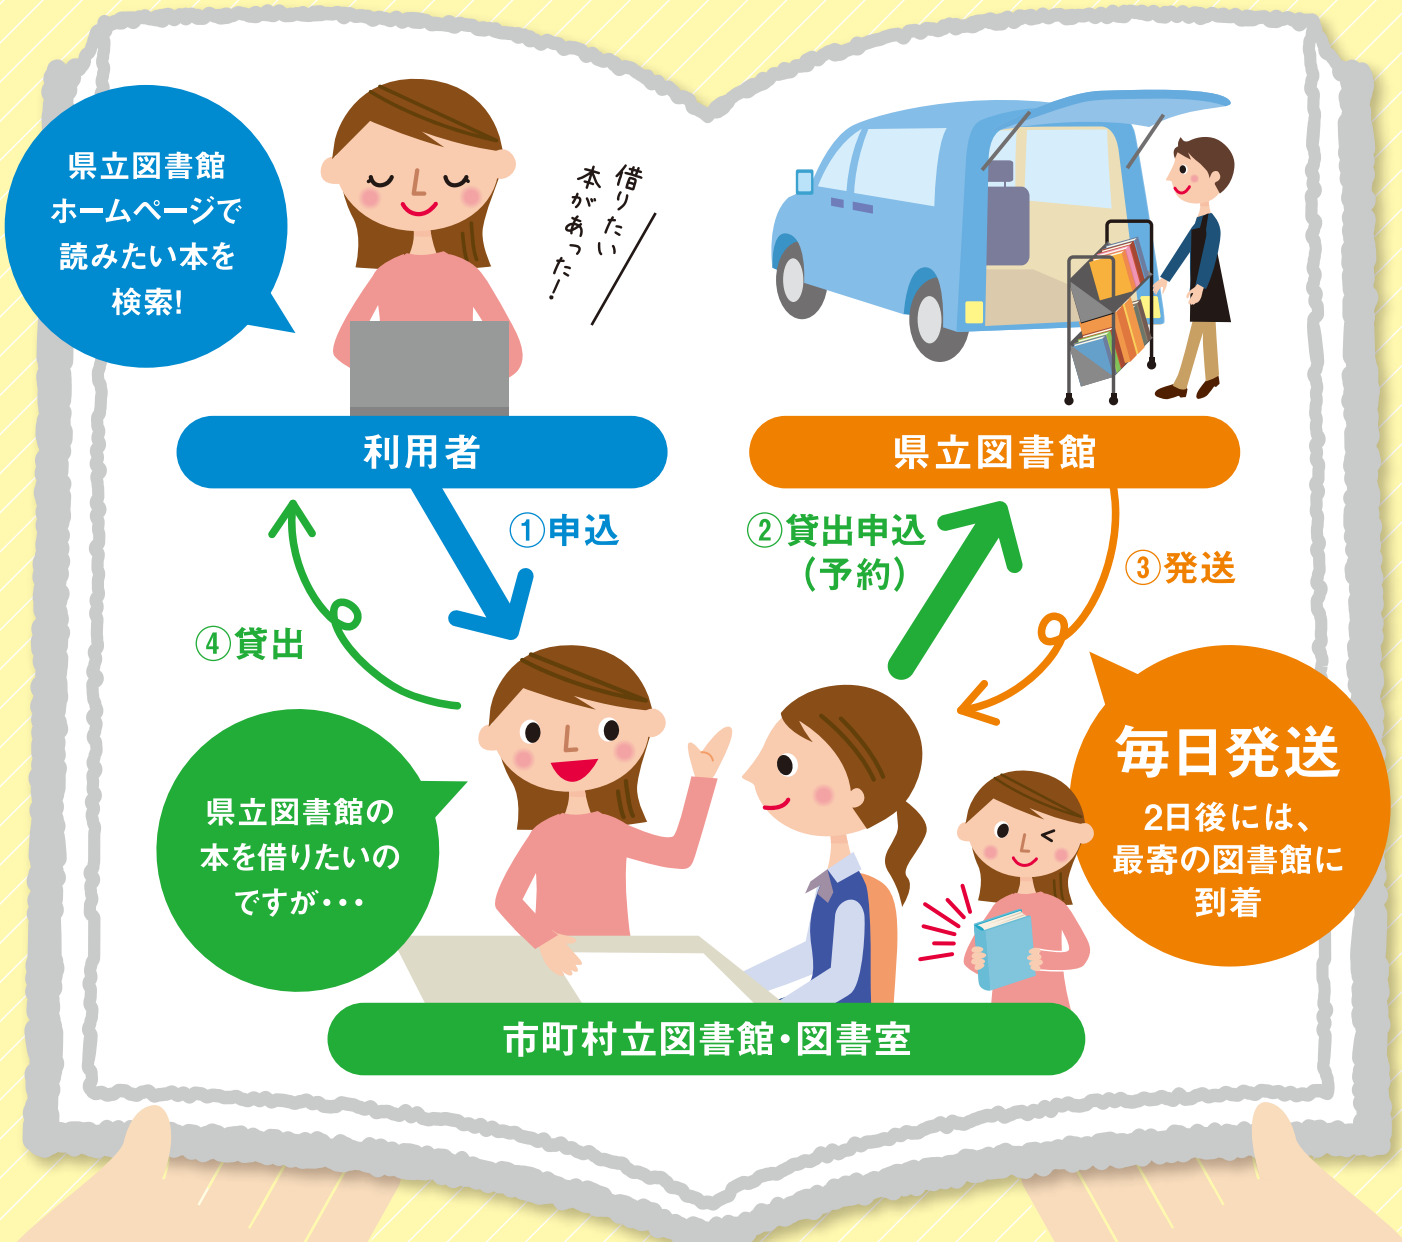

# 宮崎県立図書館が もっと身近に!

ご希望の本を、2日であなたのまちの図書館に届けます!

## マイラインサービス 【 My Line 】

マイライン / Miyazaki Prefectural Library Advanced Information Network System の略称

※障がい者無料宅配サービスも別途行います。  
※お急ぎの方は、実費をいただき有料個人宅配サービスもできます。

Live!  
Library

Miyazaki Prefectural Library